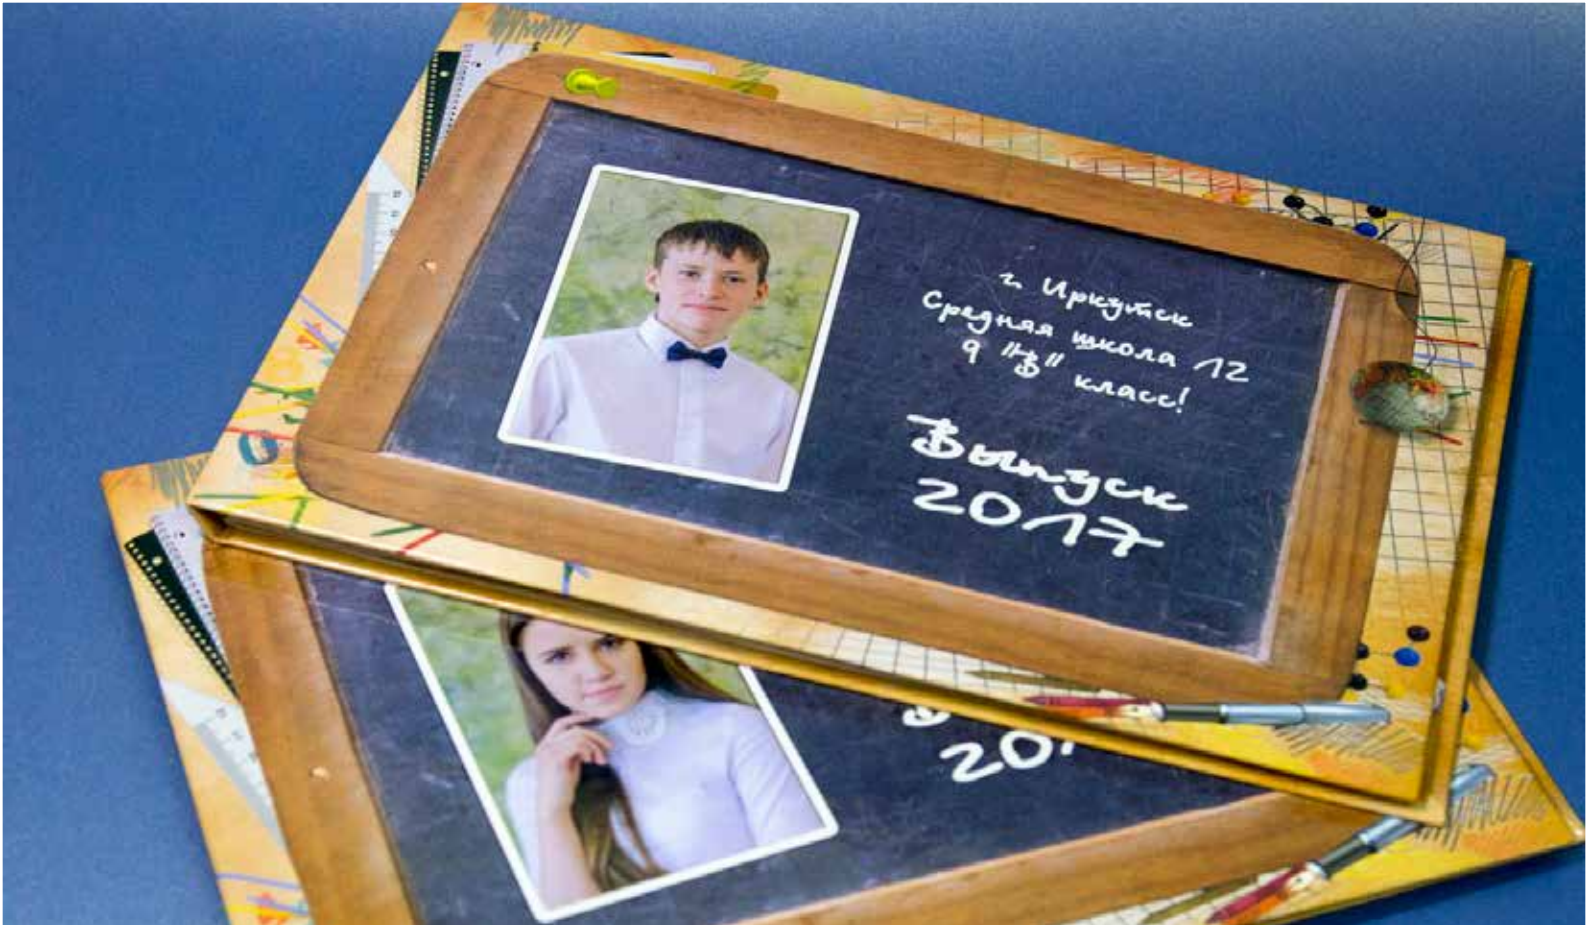

Фотоальбом А4 горизонтальный, твердый переплет с пружиной внутри

**210x297 мм, твердый переплет с пружиной внутри,
листы - мелованная бумага 150 г/м², форзац с запечаткой**

ТИРАЖ	24 страницы	48 страниц	Цена за единицу	
			24 стр.	48 стр
1	1 350	1 560	1 350	1 560
5	2 900	4 000	580	800
10	4 900	7 250	490	725
20	8 700	13 400	435	670
30	12 600	19 500	420	650