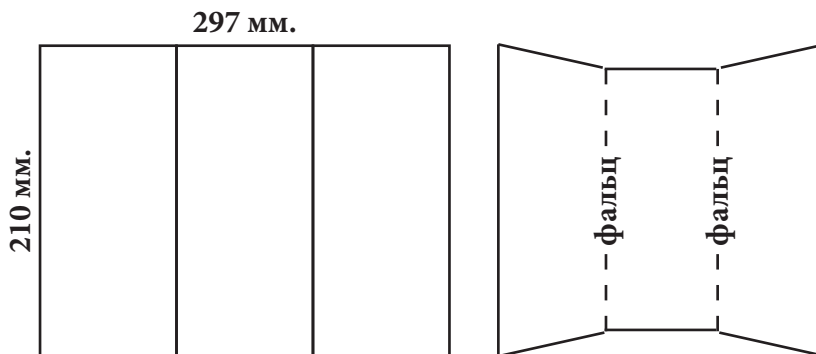

Примечание: 4+0 односторонняя полноцветная печать
4+4 двухсторонняя полноцветная печать

ПЕЧАТЬ ЛИФЛЕТОВ

	ПЛОТНОСТЬ БУМАГИ	
	130 г/м ²	150 г/м ²
500	3460	3625
1000	4220	4490
2000	6740	7245
3000	8790	9535
5000	12760	13920
10000	22125	24345

Примечание: формат А4 с двумя сгибами, печать полноцветная двухсторонняя

КАЛЕНДАРНЫЙ СПУСК

	ТИРАЖ	
	500	1000
ВИЗИТКИ	450	650
КАЛЕНДАРИКИ	700	900

Теперь Вы всегда можете быть уверены - ваши визитки придут вовремя!